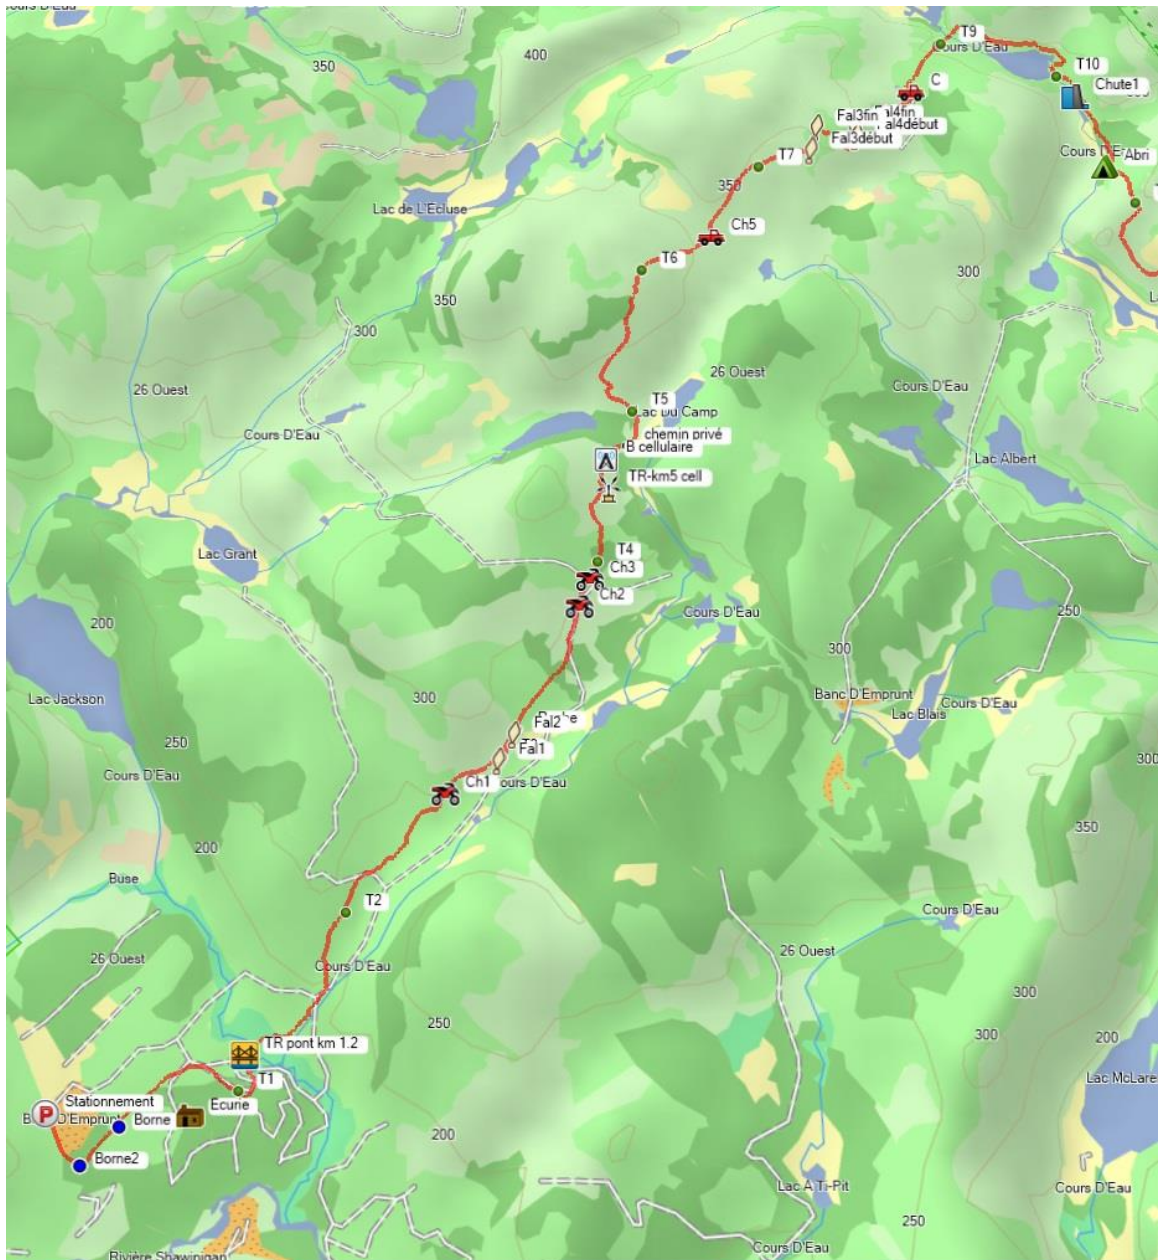

SENTIER NATIONAL LE TRAPPEUR

Parc Récréoforestier, St-Mathieu du parc.

Carte du sentier

Le parcours sera de 11km ou 15km aller-retour

Jacques Goulet 819-701-7236